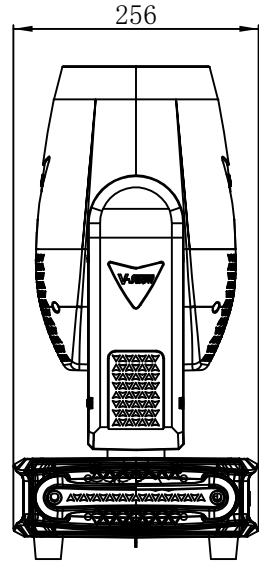

标记	处数	分区	更改文件号	签名	日期

设计	产品名称			V-SHOW		
审核	零件图号		表面处理			
批准	零件名称	T911光束灯	数量	比例	版本	
日期	零件材料		件/台	1:1	V0	
第 页 共 页		广州市秋野照明科技有限公司				

A  
B  
C  
D  
E  
F