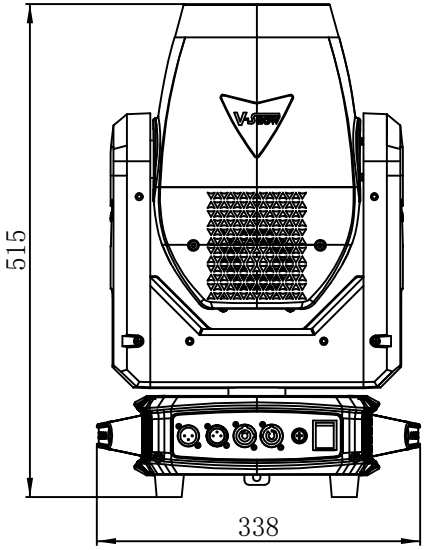

标记	处数	分区	更改文件号	签名	日期

设计	产品名称			V-SHOW		
审核	零件图号		表面处理			
批准	零件名称	T911光束灯	数量	比例	版本	
日期	零件材料		件/台	1:1	V0	
第 页 共 页		广州市秋野照明科技有限公司				

A  
B  
C  
D  
E  
F