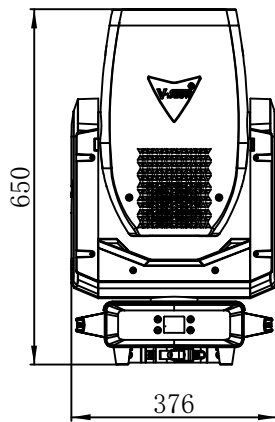

标记处数	分区	更改文件号	签名	日期

设计		产品名称	420光束灯		V-SHOW	
审核		零件图号		表面处理		
批准		零件名称	整灯	数量	比例	版本
日期		零件材料		件/台	1:1	V0
第 页 共 页		广州市秋野照明科技有限公司				

A
B
C
D
E
F

1 2 3 4 5 6