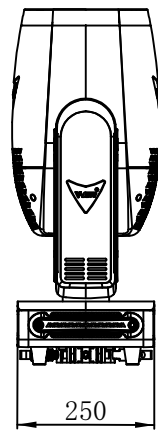

标记处数	分区	更改文件号	签名	日期

设计		产品名称	420光束灯		V-SHOW	
审核		零件图号		表面处理		
批准		零件名称	整灯	数量	比例	版本
日期		零件材料		件/台	1:1	V0
第 页 共 页		广州市秋野照明科技有限公司				

A
B
C
D
E
F

1 2 3 4 5 6