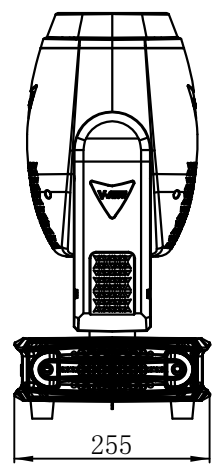

标记	处数	分区	更改文件号	签名	日期

设计		产品名称	S716Goku悟空		V-SHOW	
审核		零件图号		表面处理		
批准		零件名称	200W三合一图案灯	数量	比例	版本
日期		零件材料		件/台	1:1	V0
第 页 共 页		广州市秋野照明科技有限公司				

A
B
C
D
E
F

1 2 3 4 5 6