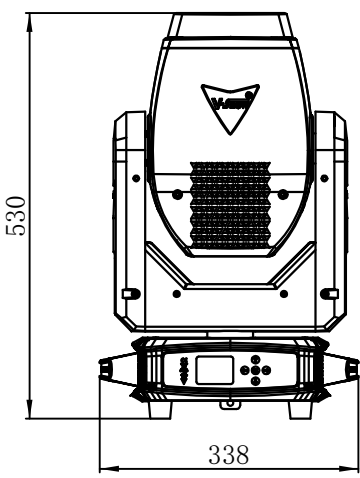

标记	处数	分区	更改文件号	签名	日期

设计		产品名称	S716Goku悟空		V-SHOW	
审核		零件图号		表面处理		
批准		零件名称	200W三合一图案灯	数量	比例	版本
日期		零件材料		件/台	1:1	V0
第 页 共 页		广州市秋野照明科技有限公司				

A
B
C
D
E
F

1 2 3 4 5 6